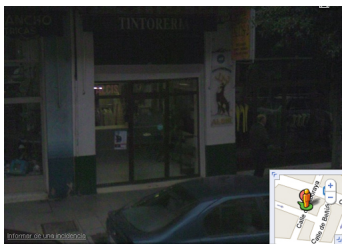

Localizacion

Escrito por tintorería alcis

Miércoles, 07 de Julio de 2004 12:00 - Actualizado Lunes, 05 de Enero de 2015 16:38