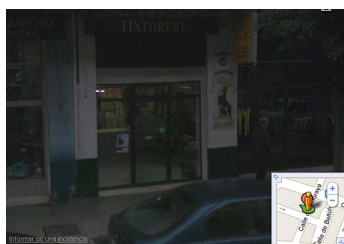

Localizacion

Escrito por tintorería alcis

Miércoles, 07 de Julio de 2004 12:00 - Actualizado Lunes, 05 de Enero de 2015 16:38